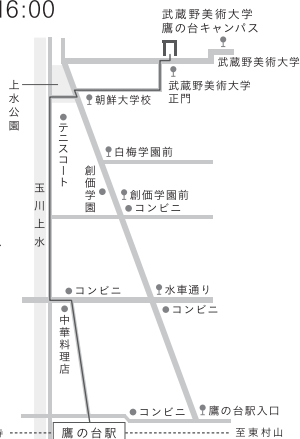

令和元年度 武蔵野美術大学 造形学部 通信教育課程卒業制作展

令和2年3月7日[土]-10日[火] 10:00-16:00

武蔵野美術大学 鷹の台キャンパス

〒187-8505 東京都小平市小川町1-736

油絵学科

絵画コース/日本画コース/版画コース

工芸工業デザイン学科

生活環境デザインコース/スペースデザインコース

芸術文化学科

造形研究コース/文化支援コース

デザイン情報学科

コミュニケーションデザインコース/デザインシステムコース

1. JR中央線「国分寺」駅北口「国分寺駅北入口」よりバス
  「武蔵野美術大学」行または「小平営業所」行乗車、
  「武蔵野美術大学正門」下車(約20分)
2. JR中央線「立川」駅北口5番乗り場よりバス
  「武蔵野美術大学」行乗車、「武蔵野美術大学」下車(約25分)
3. 「国分寺」駅より 西武国分寺線乗換、「鷹の台」駅下車徒歩約18分

武蔵野美術大学 造形学部 通信教育課程
〒180-8566 東京都武蔵野市吉祥寺東町3-3-7
tel:0422-22-8172 <https://cc.musabi.ac.jp/>

至国分寺 ..... 鷹の台駅 ..... 至東村山