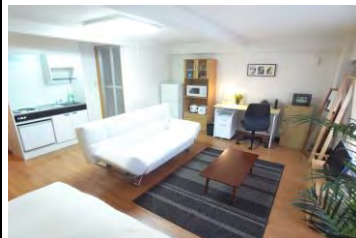

物件名	【CREATE】mansリー 小川2		
所在地	〒187-0035 東京都小平市小川西町3-18-11		
沿線名	西武国分寺線・西武拝島線		
駅名	小川	駅 徒歩	5 分
アクセス	小川駅→鷹の台駅 乗車時間2分		
構造	鉄骨造	間取り	1R
面積	23.51 m²	築年月	1988年2月 築
賃料	14日以上～30日未満	¥4,000	/日
	30日以上～91日未満	¥3,300	/日
★ネット接続無料		★コンビニ至近	
★特殊カードキー仕様		★広めの1Rとなります	
備考			
DVDプレイヤー設置！！			
近くのコンビニまで徒歩30秒！！			
Wi-Fi使用可能！！