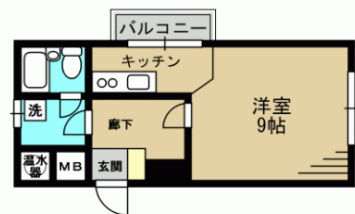

物件名	【CREATE】mansree 武蔵小金井		
所在地	〒184-0004 東京都小金井市本町2-6-7		
沿線名	中央線		
駅名	武蔵小金井	駅 徒歩	2 分
アクセス	武蔵小金井駅 → 吉祥寺駅 乗車時間10分		
	国分寺駅乗り換え → 鷹の台駅 乗車時間13分		
構造	鉄骨鉄筋コンクリート造	間取り	1R
面積	30.11 m²	築年月	1984年4月 築
賃料	14日以上～30日未満	¥4,400	/日
	30日以上～91日未満	¥3,700	/日
★ネット接続無料 ★コンビニ至近			
★DVDプレイヤー設置 ★上層階			
備考			
アイロン、アイロン台も設置！！ 駅周辺には東急ストアや西友もあり コンビニも徒歩1分の場所にあります！！