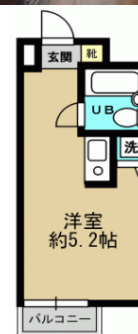

物件名	【CREATE】mansree 三鷹第8		
所在地	〒181-0013 東京都三鷹市下連雀3-31-4		
沿線名	JR中央線・JR中央総武線		
駅名	三鷹	駅 徒歩	4 分
アクセス	三鷹駅 → 吉祥寺駅 乗車時間2分		
	国分寺駅乗り換え → 鷹の台駅 乗車時間16分		
構造	鉄筋コンクリート造	間取り	1R
面積	17.62 m²	築年月	1997年11月 築
賃料	14日以上～30日未満	¥4,100	/日
	30日以上～91日未満	¥3,400	/日
★ネット接続無料 ★TVモニター付インターフォン			
★DVDプレイヤー設置 ★上層階			
備考			
上層階となります！！ コンビには目の前にございます！！ 駅前商店街沿いなので、お買い物に便利！