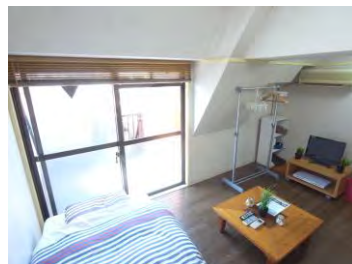

物件名	【CREATE】mansree 武蔵小金井		
所在地	〒184-0004 東京都小金井市本町2-6-7		
沿線名	中央線		
駅名	武蔵小金井	駅 徒歩	2 分
アクセス	武蔵小金井駅 → 吉祥寺駅 乗車時間10分		
	国分寺駅乗り換え → 鷹の台駅 乗車時間13分		
構造	鉄骨鉄筋コンクリート造	間取り	1DK
面積	27.12 m²	築年月	1984年4月 築
賃料	14日以上～30日未満	¥4,600	/日
	30日以上～91日未満	¥3,900	/日
★ネット接続無料 ★コンビニ至近			
★DVDプレイヤー設置 ★上層階			
備考			
アイロン、アイロン台も設置！！ 駅周辺には東急ストアや西友もあり コンビニも徒歩1分の場所にあります！！