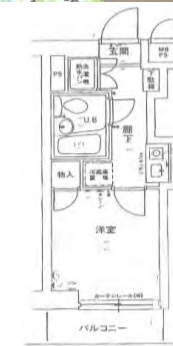

物件名	【CREATE】mansリー 東村山2		
所在地	〒189-0014 東京都東村山市本町1-13-14		
沿線名	西武新宿線		
駅名	東村山	駅 徒歩	8 分
アクセス	東村山駅→鷹の台駅 乗車時間6分		
構造	鉄筋コンクリート造	間取り	1K
面積	16.09 m²	築年月	1987年11月 築
賃料	14日以上～30日未満	¥3,400	/日
	30日以上～91日未満	¥2,700	/日
★ネット接続無料		★オートロック	
★DVDプレイヤー設置		★最上階	
備考			
Wi-Fi使用可能！！			
駅前にスーパーもございます！！			
管理人さんもいらっしゃいます！！