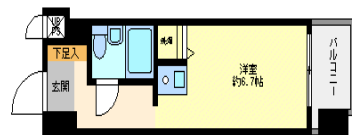

物件名	【CREATE】mansree 三鷹2		
所在地	〒181-0013 東京都三鷹市下連雀3-44-13		
沿線名	JR中央線・JR中央総武線		
駅名	三鷹	駅 徒歩	2 分
アクセス	三鷹駅 → 吉祥寺駅 乗車時間2分		
	国分寺駅乗り換え → 鷹の台駅 乗車時間16分		
構造	鉄骨鉄筋コンクリート造	間取り	1R
面積	20.25 m²	築年月	1986年4月 築
賃料	14日以上～30日未満	¥4,300	/日
	30日以上～91日未満	¥3,600	/日
★ネット接続無料 ★スーパー至近			
★DVDプレイヤー設置 ★上層階			
備考			
上層階となります！！ 32型液晶テレビ設置！！ 駅前商店街沿いなので、お買い物に便利！