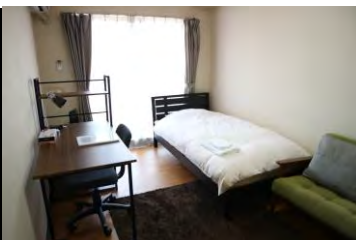

物件名	【CREATE】mansリー 東村山1		
所在地	〒189-0014 東京都東村山市本町2-8-12		
沿線名	西武新宿線		
駅名	東村山	駅 徒歩	4 分
アクセス	東村山駅→鷹の台駅 乗車時間6分		
構造	鉄筋コンクリート造	間取り	1K
面積	21.60 m²	築年月	1990年5月 築
賃料	14日以上～30日未満	¥4,000	/日
	30日以上～91日未満	¥3,300	/日
★ネット接続無料		★オートロック	
★DVDプレイヤー設置		★デジタルテンキー	
備考			
Wi-Fi使用可能！！			
駅前にスーパーもございます！！			
お部屋はモニター付きインターホン！！