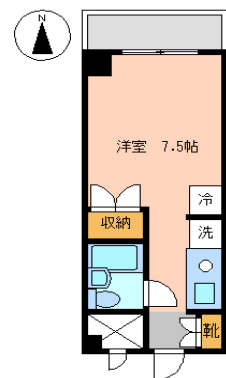

物件名	【CREATE】mansree 立川1		
所在地	〒190-0023 東京都立川市柴崎町2-3-3		
沿線名	JR中央線・JR南武線		
駅名	立川	駅 徒歩	3 分
アクセス	立川駅 → 吉祥寺駅 乗車時間24分 国分寺駅乗り換え → 鷹の台駅 乗車時間24分		
構造	鉄筋コンクリート造	間取り	1R
面積	20.65 m²	築年月	1987年1月 築
賃料	14日以上～30日未満	¥4,200	/日
	30日以上～91日未満	¥3,500	/日
★ネット接続無料		★デジタルテンキー	
★DVDプレイヤー設置			
備考			
駅周辺はスーパー、デパートや商店が充実！！ 買い物に不便しません！！ コンビニまで徒歩2分！！