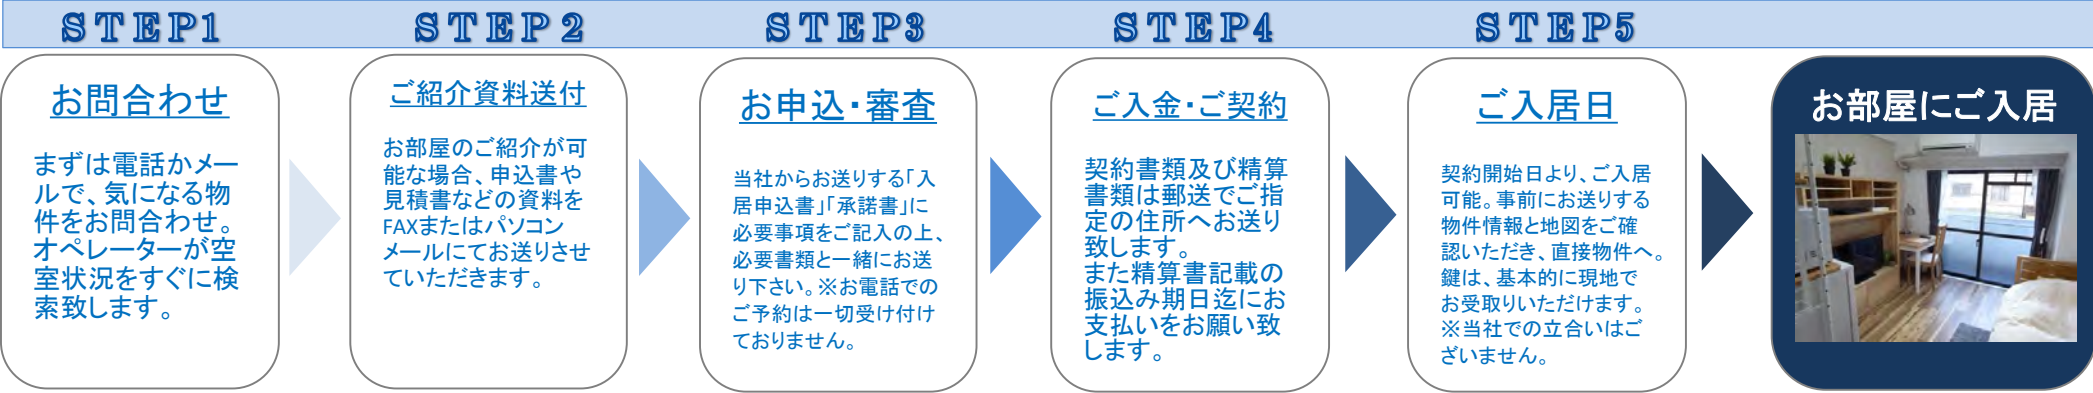

お申込後～入居15日前まで	一律 10,000円
入居14日前～ご入居当日	一律 30,000円

● ご入居までの流れ

◆希望地などをお伝え頂けましたら、オペレーターがお客様に合ったお部屋を検索！

◆お部屋のご予約はお申込書の先着順となります。
◆申込書が当社に到着した時点からキャンセル料発生の対象となります。

◆お申込時に必ず身分証明書のコピーをお送り下さい。審査に必要となります。
◆審査内容のお問合せには、ご回答致しかねます。